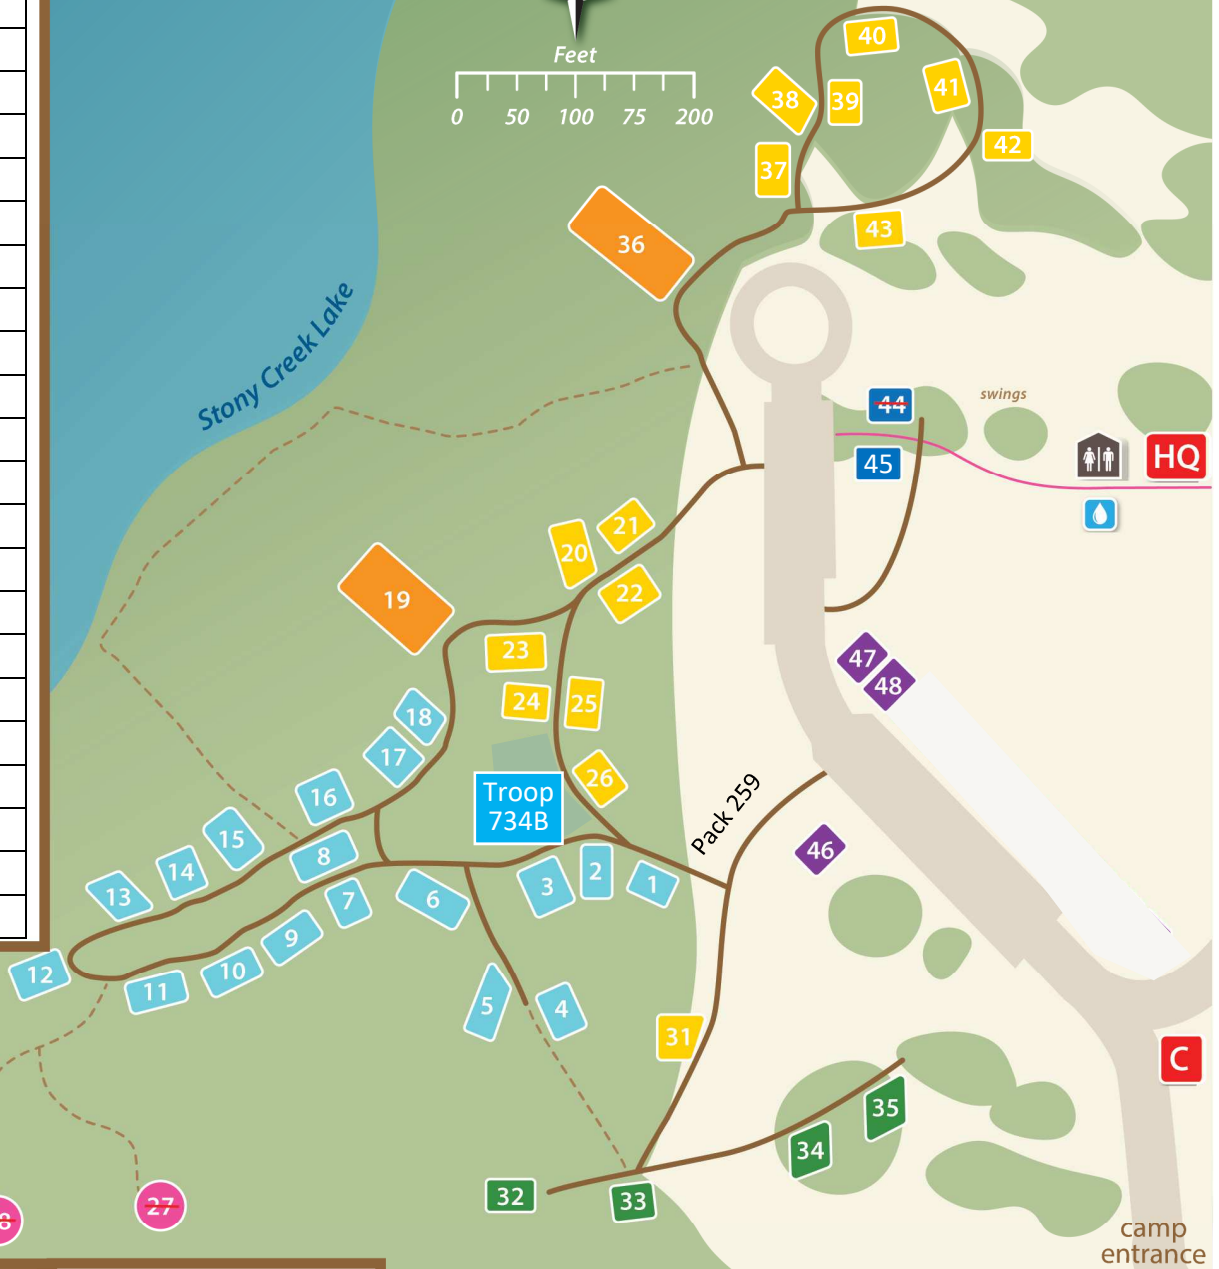

Stony Creek Metropark Ridgewood Campground

Campsites
Troop 90 - 3
Pack 245 - 2
Troop 211 - 1
Troop 325 - 6
Troop 55 - 5
Crew 2149 - 4
Troop 6695 - 32
Troop 108B - 33
Troop 106B - 34&35
Troop 367B - 31
Troop 349 - 46
Troop 208 - 26
Troop 209B - 7
Troop 1984B - 9
Troop 343B - 10
Pack 97 - 11
Troop 80B - 12
Troop 456G - 13
Troop 111B - 14
Troop 149 - 15
Troop 911B -16
Troop 402G - 8
Troop 402B - 8
Troop 1248G - 17
Troop 34B - 18
Troop 1707B - 19

Troop 270B - 47
Troop 294B - 48
Troop 294G - 48

Campsites
Troop 566 - 25
Troop 360B - 23
Troop 170B - 24
Troop 294B - 21
Troop 391B - 22
Troop 1B - 36
Troop 1037B - 37
Troop 777B - 38
Troop 156B - 39

Campsites
Troop 185B - 40
Troop 40B - 41
Troop 1032G - 43
Troop 158G - 43
Troop 734B -21-26 Sign
Troop 154B - 4-5 Sign
Troop 248 - 42
Pack 1032 43
Pack 259 Across from 46

Road Type

- road
- - - path
- sidewalk
- main park road

Features

- C** Check-In
- restrooms
- water station